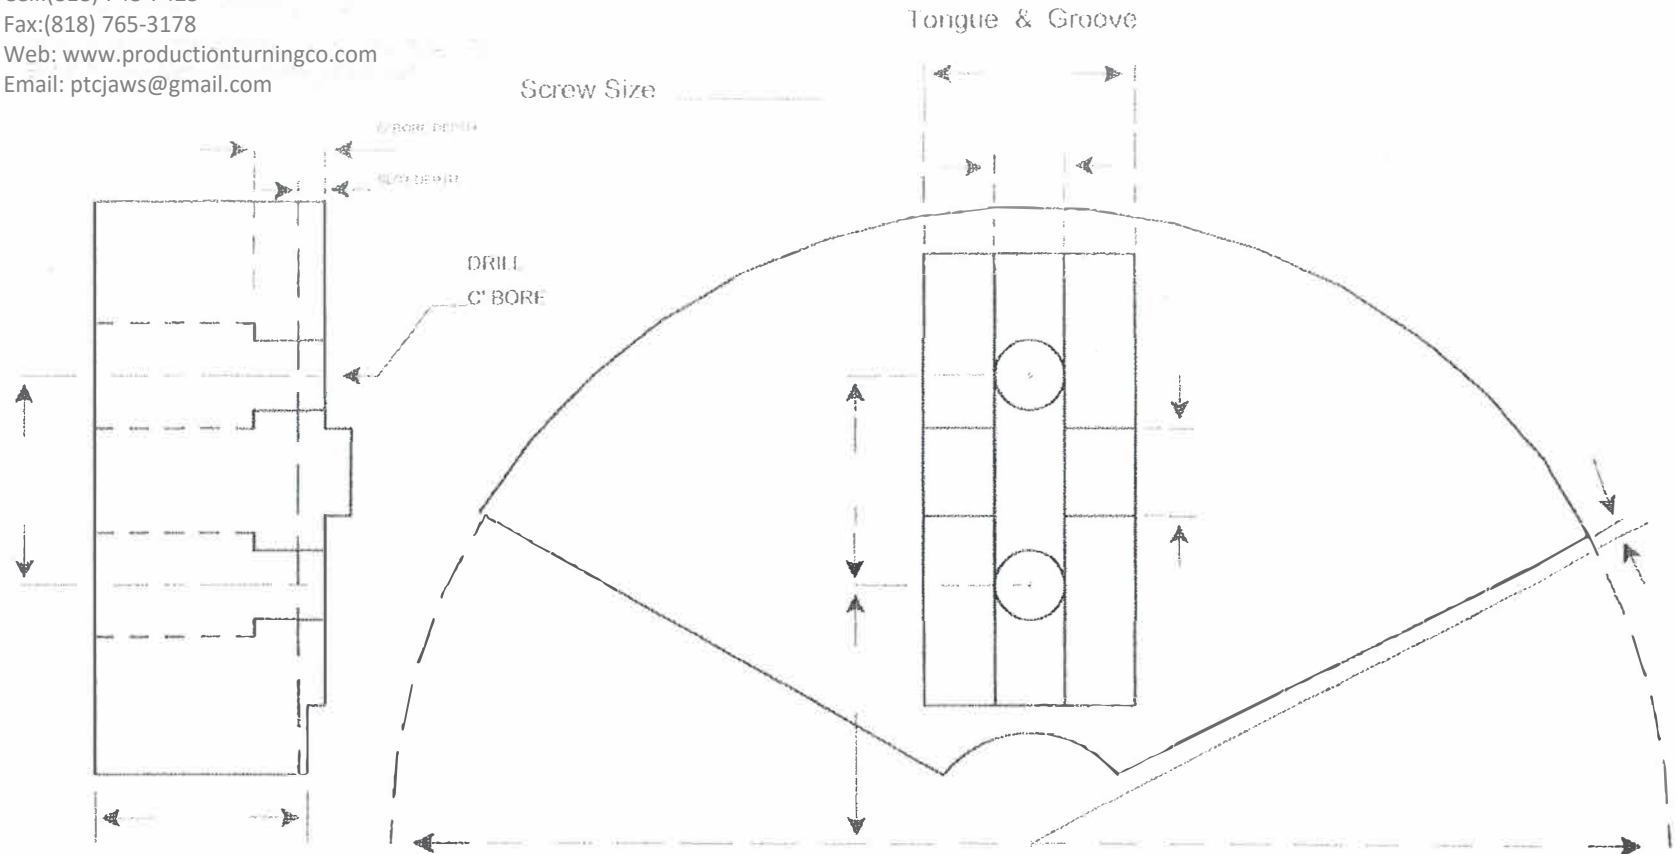

**Production Turning Co.**

Phone:(818) 765-0436

Cell:(818) 748-7425

Fax:(818) 765-3178

Web: www.productionturningco.com

Email: ptcjaws@gmail.com

TONGUE & GROOVE

Round Jaws or Pie Jaws